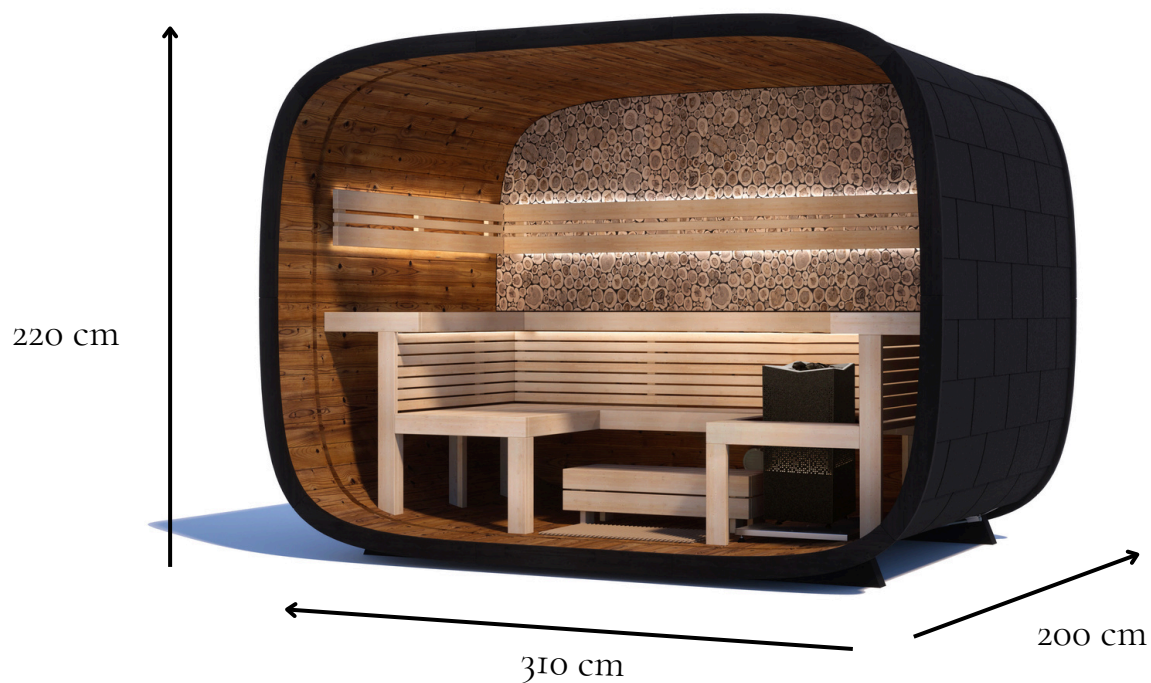

SAUNA
D'EXTÉRIEUR
ROUND CUBE RELAX

NORDIQUE
FRANCE 50 ANS
SAUNA - HAMMAM - SPA

Le Round Cube est un sauna d'extérieur exclusif de grande qualité.

Le soin particulier apporté aux détails et à l'esthétique générale de ce sauna en font un produit d'exception, résolument haut de gamme.

Son design unique déposé et son look accrocheur répondront aux attentes les plus exigeantes de clients désireux d'acquérir un sauna moderne et élégant.

Le sauna d'extérieur **Round Cube Relax** accueille **confortablement** jusqu'à 6 personnes.

Il est équipé d'une **cabine sauna** avec **trois banquettes d'angle** et d'une **façade vitrée en verre**.

La cabine est également dotée d'un **poêle Tylö** de 10kW qui vous permettra d'obtenir rapidement une **température optimale** et **homogène** dans l'ensemble de la cabine.

- Dimensions extérieures : 310 x 200 x 220 cm
- Poids de la cabine : 990 kg
- Dimensions de la palette : 120 x 315 x 120 cm

MURS

- Bois thermo-bruni non-traité issu de forêts gérées durablement
- Epaisseur des parois : 40 mm